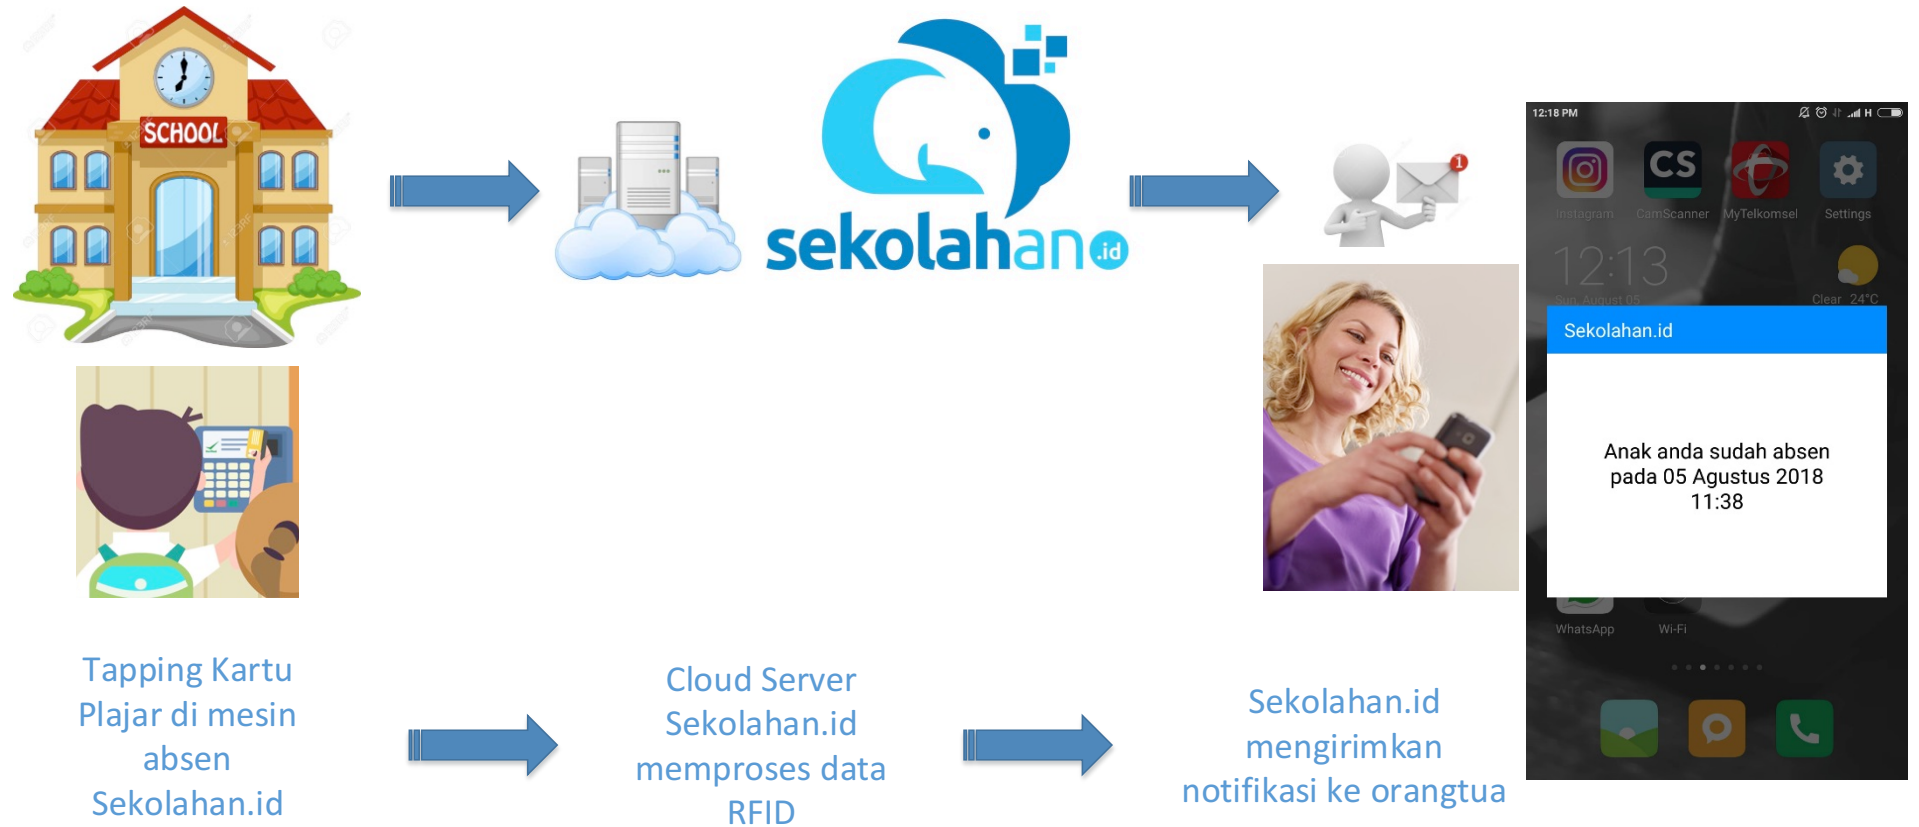

SMK TARUNA BHAKTI

Ready For industries 4.0

Ramadin Tarigan,ST

Revolusi Industri 4.0
di bidang pendidikan

Sekolah 4.0

Sekolah (Automatic data entry)

Presensi Sekolahhan.id ?

- Presensi Sekolahhan.id adalah sistem presensi yang memanfaatkan fungsi kartu pelajar berbasis smartcard, dimana siswa cukup menempelkan kartu pelajaranya ke mesin absensi khusus.

Bagaimana Sistem Presensi bekerja

Sekolahan Mobile Apps

Fitur untuk orang tua :

- Mendapatkan notifikasi dari sekolah jika siswa masuk / tidak
- Melihat presensi anak selama sekolah
- Melihat Jadwal anak di sekolah
- Memiliki fitur izin melalui aplikasi sekolahan parent
- Melihat ketercapaian belajar Anak