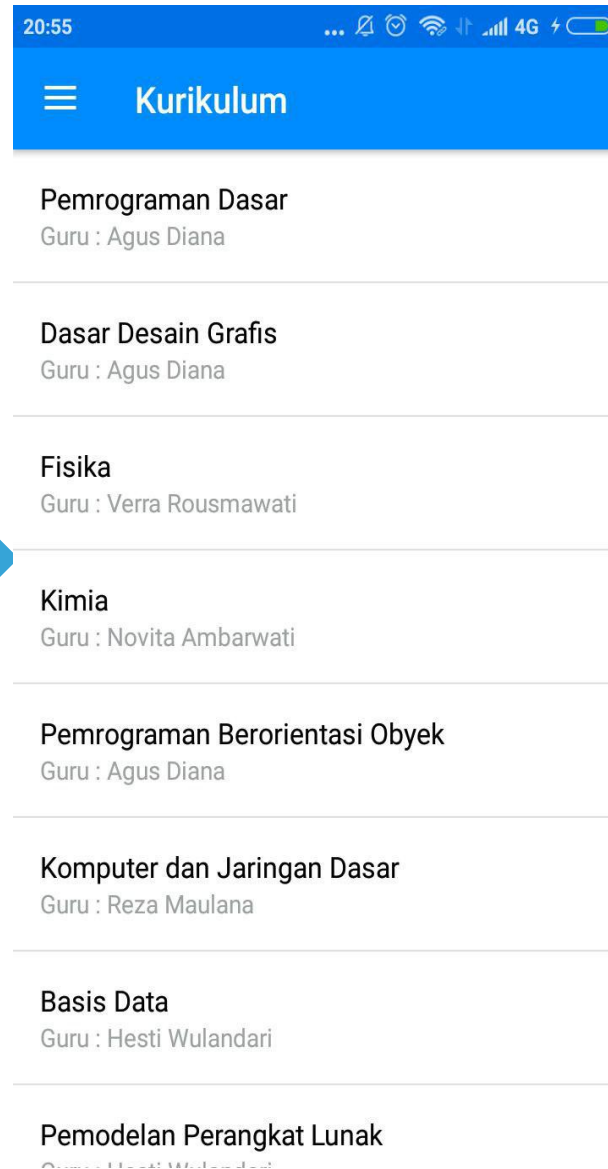

SMK TARUNA BHAKTI

Ready For industries 4.0

Ramadin Tarigan,ST

Revolusi Industri 4.0
di bidang pendidikan

Sekolah 4.0

Sekolah (Automatic data entry)

Presensi Sekolahhan.id ?

- Presensi Sekolahhan.id adalah sistem presensi yang memanfaatkan fungsi kartu pelajar berbasis smartcard, dimana siswa cukup menempelkan kartu pelajaranya ke mesin absensi khusus.

Bagaimana Sistem Presensi bekerja

Sekolahan Mobile Apps

Fitur untuk orang tua :

- Mendapatkan notifikasi dari sekolah jika siswa masuk / tidak
- Melihat presensi anak selama sekolah
- Melihat Jadwal anak di sekolah
- Memiliki fitur izin melalui aplikasi sekolahan parent
- Melihat ketercapaian belajar Anak

Aplikasi Orang tua : Notifikasi Kehadiran siswa

Aplikasi Orang tua : Melihat Pelajaran, guru yang mengajar, dan ketuntasan pertemuan

Cara Menginstal Sekolahan Parent

Tata Cara Login Aplikasi Sekolahhan Parent