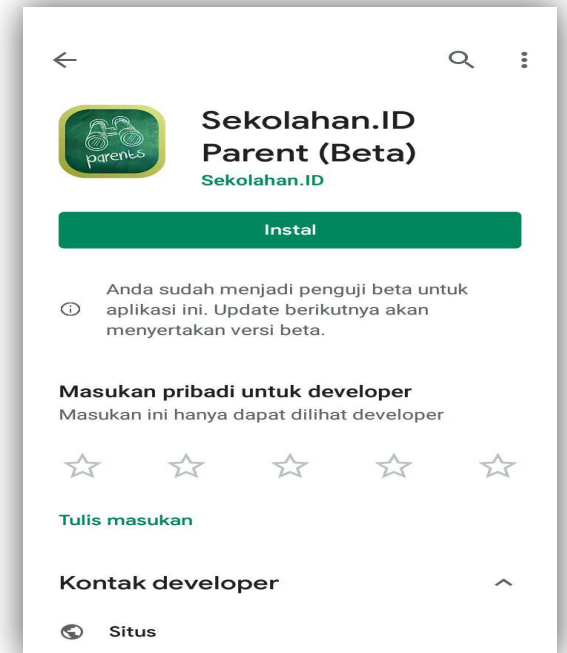

SMK TARUNA BHAKTI

Ready For industries 4.0

Ramadin Tarigan,ST

Revolusi Industri 4.0
di bidang pendidikan

Sekolah 4.0

Sekolah (Automatic data entry)

Presensi Sekolahhan.id ?

- Presensi Sekolahhan.id adalah sistem presensi yang memanfaatkan fungsi kartu pelajar berbasis smartcard, dimana siswa cukup menempelkan kartu pelajaranya ke mesin absensi khusus.

Bagaimana Sistem Presensi bekerja

Sekolahan Mobile Apps

Fitur untuk orang tua :

- Mendapatkan notifikasi dari sekolah jika siswa masuk / tidak
- Melihat presensi anak selama sekolah
- Melihat Jadwal anak di sekolah
- Memiliki fitur izin melalui aplikasi sekolahan parent
- Melihat ketercapaian belajar Anak

Aplikasi Orang tua : Notifikasi Kehadiran siswa

Aplikasi Orang tua : Melihat Pelajaran, guru yang mengajar, dan ketuntasan pertemuan

Cara Menginstal Sekolahan Parent

Tata Cara Login Aplikasi Sekolahhan Parent