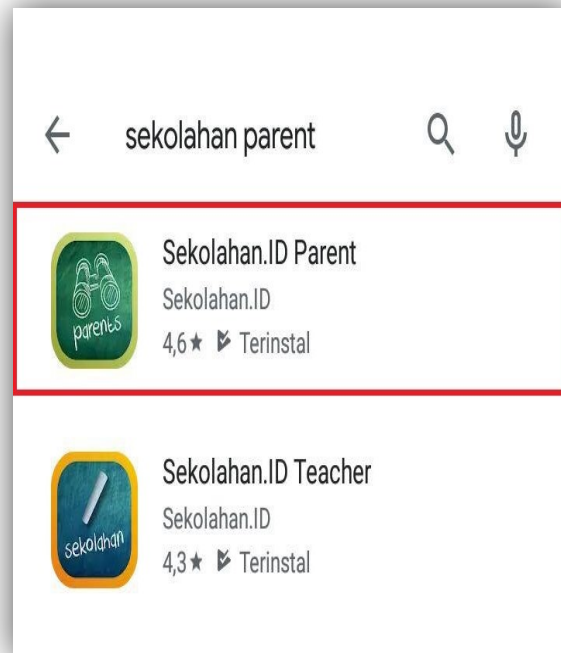

SMK TARUNA BHAKTI

Ready For industries 4.0

Ramadin Tarigan,ST

Revolusi Industri 4.0
di bidang pendidikan

Sekolah 4.0

Sekolah (Automatic data entry)

Presensi Sekolahhan.id ?

- Presensi Sekolahhan.id adalah sistem presensi yang memanfaatkan fungsi kartu pelajar berbasis smartcard, dimana siswa cukup menempelkan kartu pelajaranya ke mesin absensi khusus.

Bagaimana Sistem Presensi bekerja

Sekolahan Mobile Apps

Fitur untuk orang tua :

- Mendapatkan notifikasi dari sekolah jika siswa masuk / tidak
- Melihat presensi anak selama sekolah
- Melihat Jadwal anak di sekolah
- Memiliki fitur izin melalui aplikasi sekolahan parent
- Melihat ketercapaian belajar Anak

Aplikasi Orang tua : Notifikasi Kehadiran siswa

Aplikasi Orang tua : Melihat Pelajaran, guru yang mengajar, dan ketuntasan pertemuan

Cara Menginstal Sekolahan Parent

Tata Cara Login Aplikasi Sekolahhan Parent