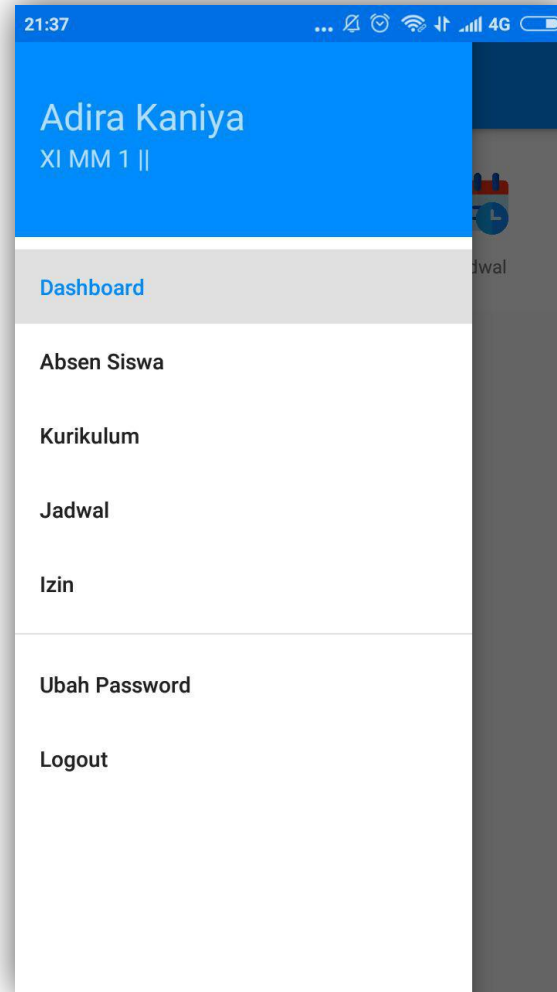

Bagaimana Sistem Presensi bekerja

Sekolahan Mobile Apps

Fitur untuk orang tua :

- Mendapatkan notifikasi dari sekolah jika siswa masuk / tidak
- Melihat presensi anak selama sekolah
- Melihat Jadwal anak di sekolah
- Memiliki fitur izin melalui aplikasi sekolahan parent
- Melihat ketercapaian belajar Anak

Aplikasi Orang tua : Notifikasi Kehadiran siswa

Aplikasi Orang tua : Melihat Pelajaran, guru yang mengajar, dan ketuntasan pertemuan

Cara Menginstal Sekolahan Parent

Tata Cara Login Aplikasi Sekolahhan Parent