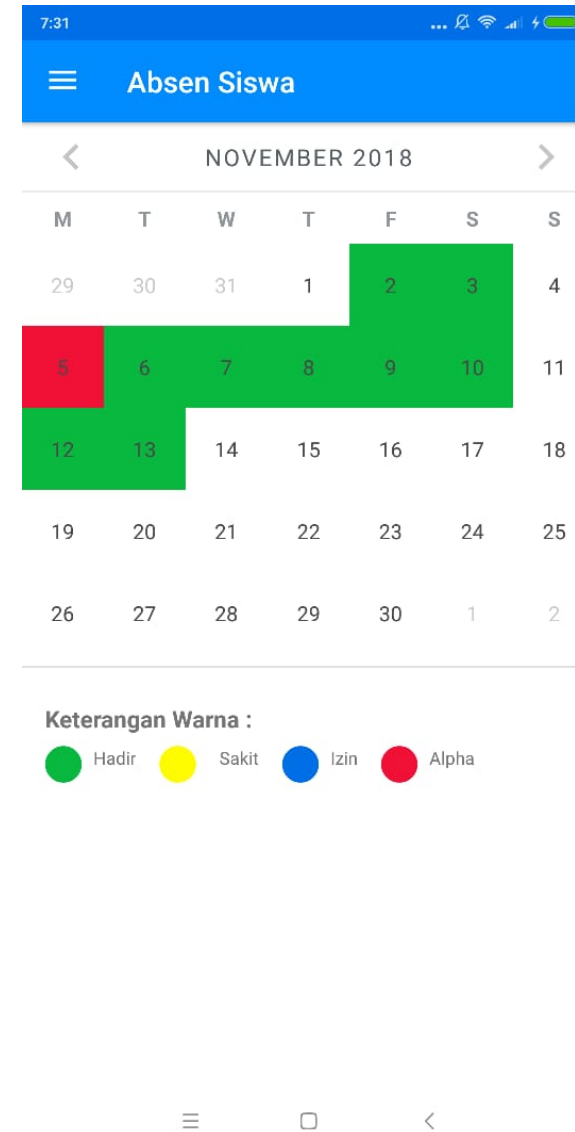

SMK TARUNA BHAKTI

Ready For industries 4.0

Ramadin Tarigan,ST

Revolusi Industri 4.0
di bidang pendidikan

Sekolah 4.0

Sekolah (Automatic data entry)

Presensi Sekolahhan.id ?

- Presensi Sekolahhan.id adalah sistem presensi yang memanfaatkan fungsi kartu pelajar berbasis smartcard, dimana siswa cukup menempelkan kartu pelajaranya ke mesin absensi khusus.

Bagaimana Sistem Presensi bekerja

Sekolahan Mobile Apps

Fitur untuk orang tua :

- Mendapatkan notifikasi dari sekolah jika siswa masuk / tidak
- Melihat presensi anak selama sekolah
- Melihat Jadwal anak di sekolah
- Memiliki fitur izin melalui aplikasi sekolahan parent
- Melihat ketercapaian belajar Anak

Aplikasi Orang tua : Notifikasi Kehadiran siswa

Aplikasi Orang tua : Melihat Pelajaran, guru yang mengajar, dan ketuntasan pertemuan

Cara Menginstal Sekolahan Parent

Tata Cara Login Aplikasi Sekolahhan Parent