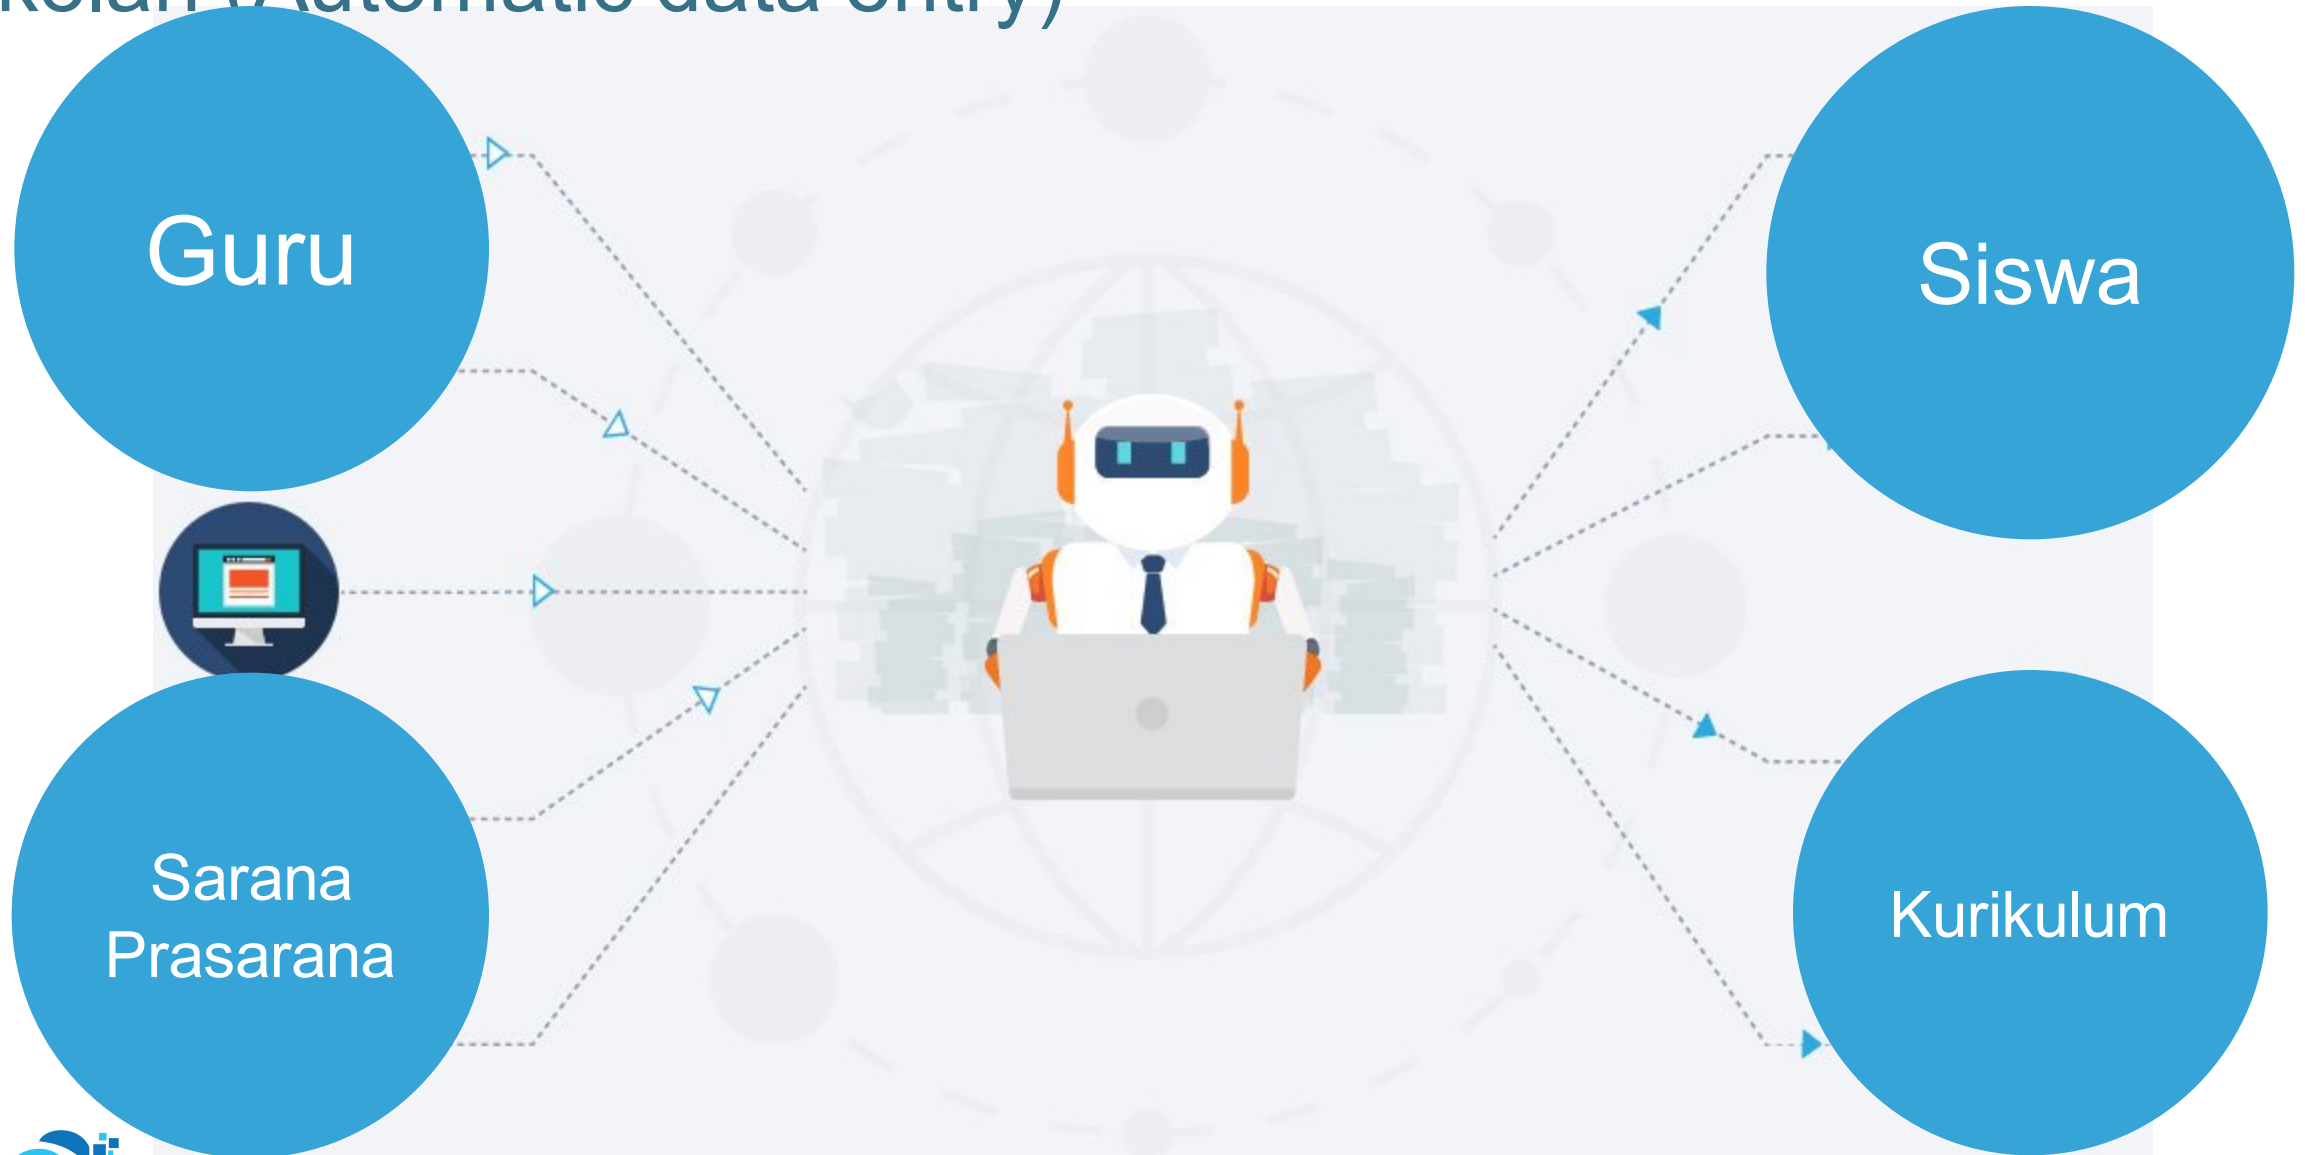

SMK TARUNA BHAKTI

Ready For industries 4.0

Ramadin Tarigan,ST

Revolusi Industri 4.0
di bidang pendidikan

Sekolah 4.0

Sekolah (Automatic data entry)

Presensi Sekolahhan.id ?

- Presensi Sekolahhan.id adalah sistem presensi yang memanfaatkan fungsi kartu pelajar berbasis smartcard, dimana siswa cukup menempelkan kartu pelajaranya ke mesin absensi khusus.

Bagaimana Sistem Presensi bekerja

Sekolahan Mobile Apps

Fitur untuk orang tua :

- Mendapatkan notifikasi dari sekolah jika siswa masuk / tidak
- Melihat presensi anak selama sekolah
- Melihat Jadwal anak di sekolah
- Memiliki fitur izin melalui aplikasi sekolahan parent
- Melihat ketercapaian belajar Anak