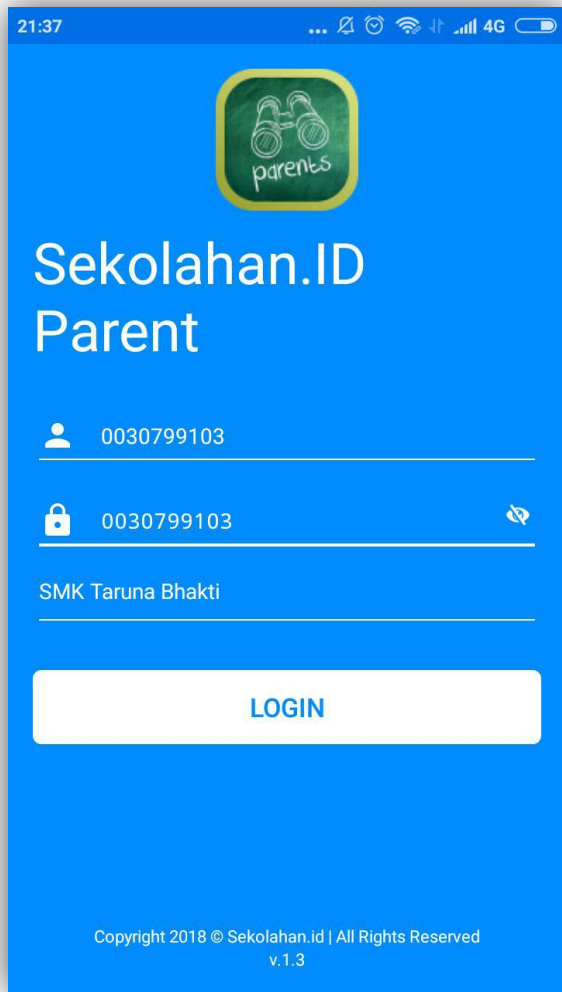

SMK TARUNA BHAKTI

Ready For industries 4.0

Ramadin Tarigan,ST

Revolusi Industri 4.0
di bidang pendidikan

Sekolah 4.0

Sekolah (Automatic data entry)

Presensi Sekolahhan.id ?

- Presensi Sekolahhan.id adalah sistem presensi yang memanfaatkan fungsi kartu pelajar berbasis smartcard, dimana siswa cukup menempelkan kartu pelajaranya ke mesin absensi khusus.

Bagaimana Sistem Presensi bekerja

Sekolahan Mobile Apps

Fitur untuk orang tua :

- Mendapatkan notifikasi dari sekolah jika siswa masuk / tidak
- Melihat presensi anak selama sekolah
- Melihat Jadwal anak di sekolah
- Memiliki fitur izin melalui aplikasi sekolahan parent
- Melihat ketercapaian belajar Anak

Aplikasi Orang tua : Notifikasi Kehadiran siswa

Aplikasi Orang tua : Melihat Pelajaran, guru yang mengajar, dan ketuntasan pertemuan

Cara Menginstal Sekolahan Parent

Tata Cara Login Aplikasi Sekolahhan Parent