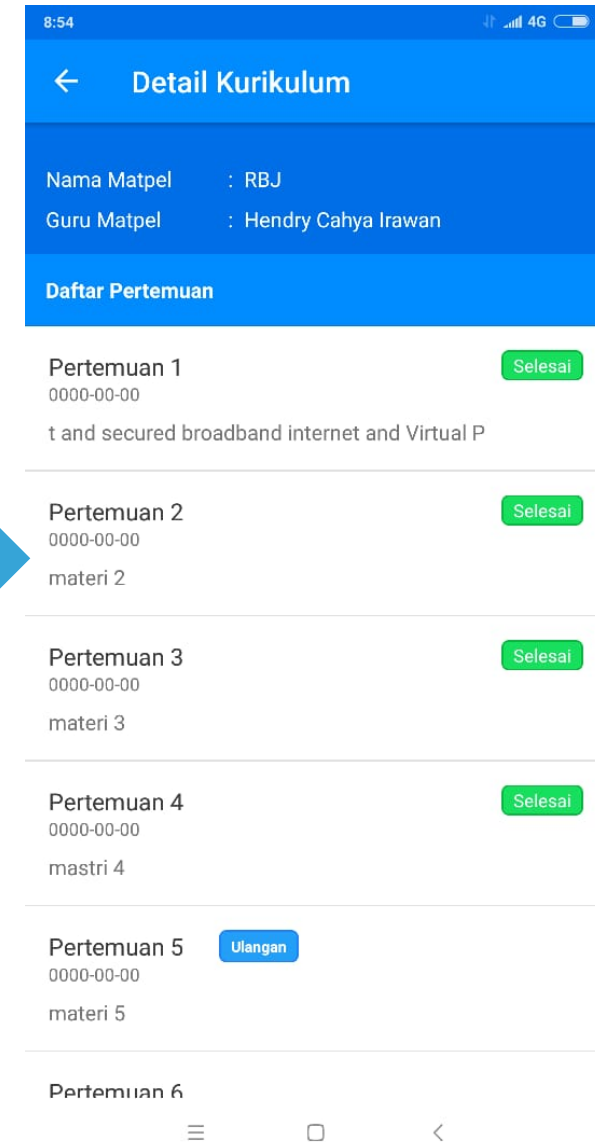

SMK TARUNA BHAKTI

Ready For industries 4.0

Ramadin Tarigan,ST

Revolusi Industri 4.0
di bidang pendidikan

Sekolah 4.0

Sekolah (Automatic data entry)

Presensi Sekolahhan.id ?

- Presensi Sekolahhan.id adalah sistem presensi yang memanfaatkan fungsi kartu pelajar berbasis smartcard, dimana siswa cukup menempelkan kartu pelajaranya ke mesin absensi khusus.

Bagaimana Sistem Presensi bekerja

Sekolahan Mobile Apps

Fitur untuk orang tua :

- Mendapatkan notifikasi dari sekolah jika siswa masuk / tidak
- Melihat presensi anak selama sekolah
- Melihat Jadwal anak di sekolah
- Memiliki fitur izin melalui aplikasi sekolahan parent
- Melihat ketercapaian belajar Anak

Aplikasi Orang tua : Notifikasi Kehadiran siswa

Aplikasi Orang tua : Melihat Pelajaran, guru yang mengajar, dan ketuntasan pertemuan

Cara Menginstal Sekolahan Parent

Tata Cara Login Aplikasi Sekolahhan Parent